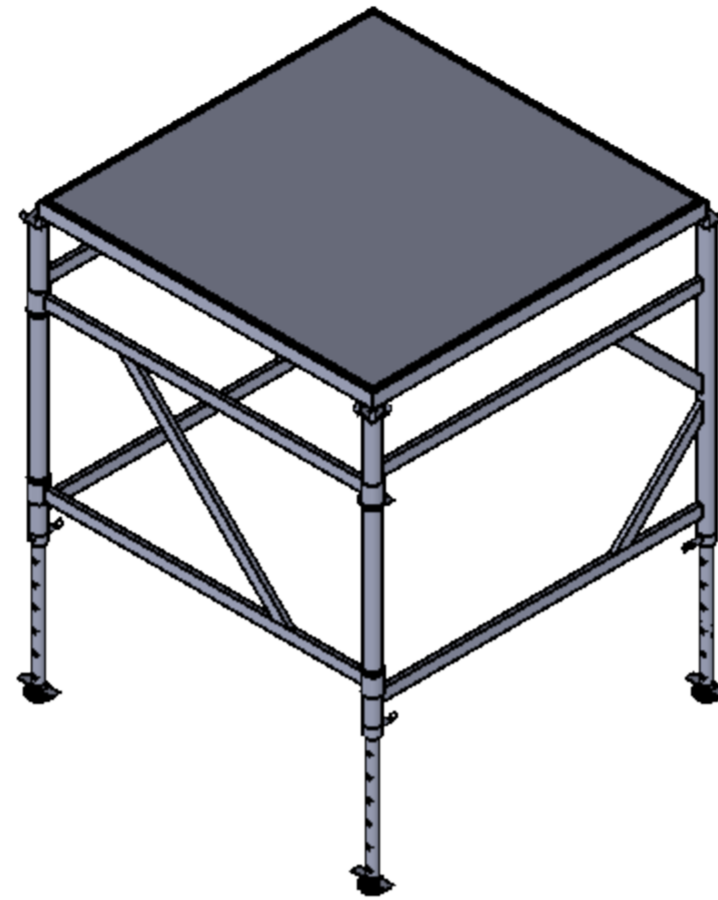

CRUCETA DE ACERO ALTURA VARIABLE

" A " NOMINAL MEDIDA DE CRUCETA SIN NIVELADOR NI CORONA	" B " FINAL MEDIDAS DE PISO A TARIMA CON NIVELADOR CERRADO Y CORONA
--	---

60 A 110 Cm.	82 Cm.
	89.5 Cm.
	97 Cm.
	104 Cm.
	112 Cm.
120 Cm.	

1 A 1.5 M.	122 Cm.
	129.5 Cm.
	137 Cm.
	144 Cm.
	152 Cm.
160 Cm.	

1.2 A 1.7 M.	142 Cm.
	149.5 Cm.
	157 Cm.
	164 Cm.
	172 Cm.
180 Cm.	

1.5 A 2 M.	172 Cm.
	179.5 Cm.
	187 Cm.
	194 Cm.
	202 Cm.
210 Cm.	

ABRIENDO EL NIVELADOR AUMENTA HASTA 6 Cm.

FORMA DE 60 A 110 Cm.

FORMA EN 1.5 M.