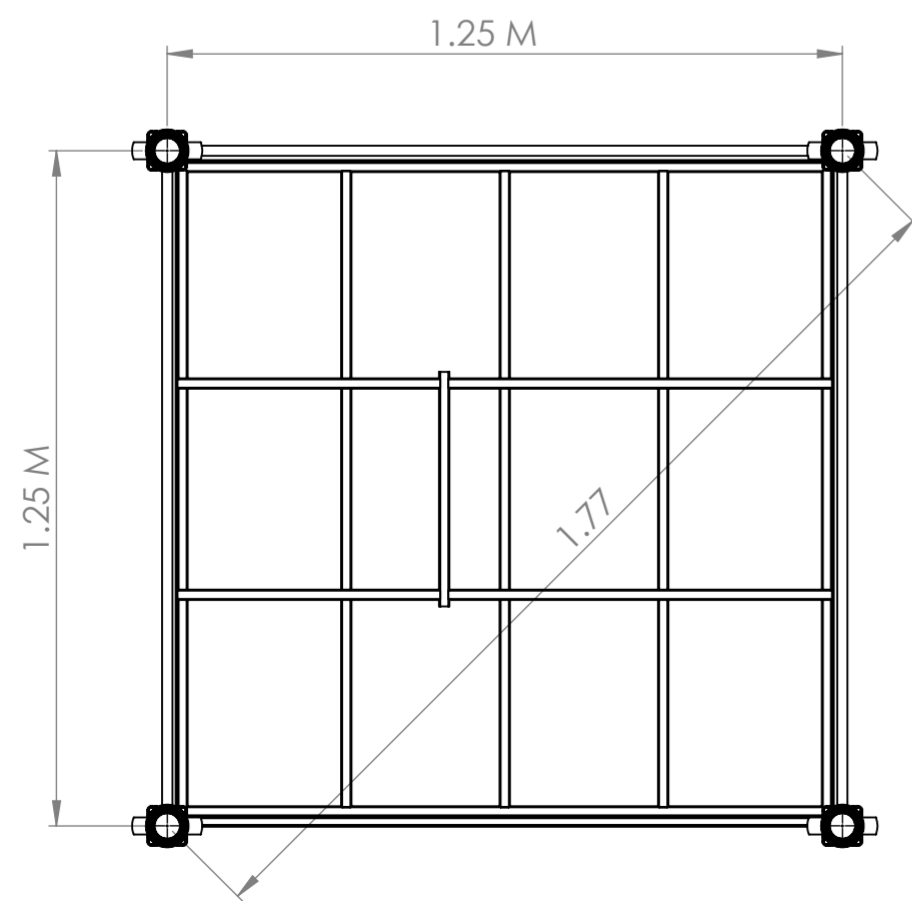

CRUCETA DE ACERO ALTURA VARIABLE

" A " NOMINAL MEDIDA DE CRUCETA SIN NIVELADOR NI CORONA	" B " FINAL MEDIDAS DE PISO A TARIMA CON NIVELADOR CERRADO Y CORONA
--	---

60 A 110 Cm.	82 Cm.
	89.5 Cm.
	97 Cm.
	104 Cm.
	112 Cm.
120 Cm.	

1 A 1.5 M.	122 Cm.
	129.5 Cm.
	137 Cm.
	144 Cm.
	152 Cm.
160 Cm.	

1.2 A 1.7 M.	142 Cm.
	149.5 Cm.
	157 Cm.
	164 Cm.
	172 Cm.
180 Cm.	

1.5 A 2 M.	172 Cm.
	179.5 Cm.
	187 Cm.
	194 Cm.
	202 Cm.
210 Cm.	

ABRIENDO EL NIVELADOR AUMENTA HASTA 6 Cm.

FORMA DE 60 A 110 Cm.

FORMA EN 1.5 M.