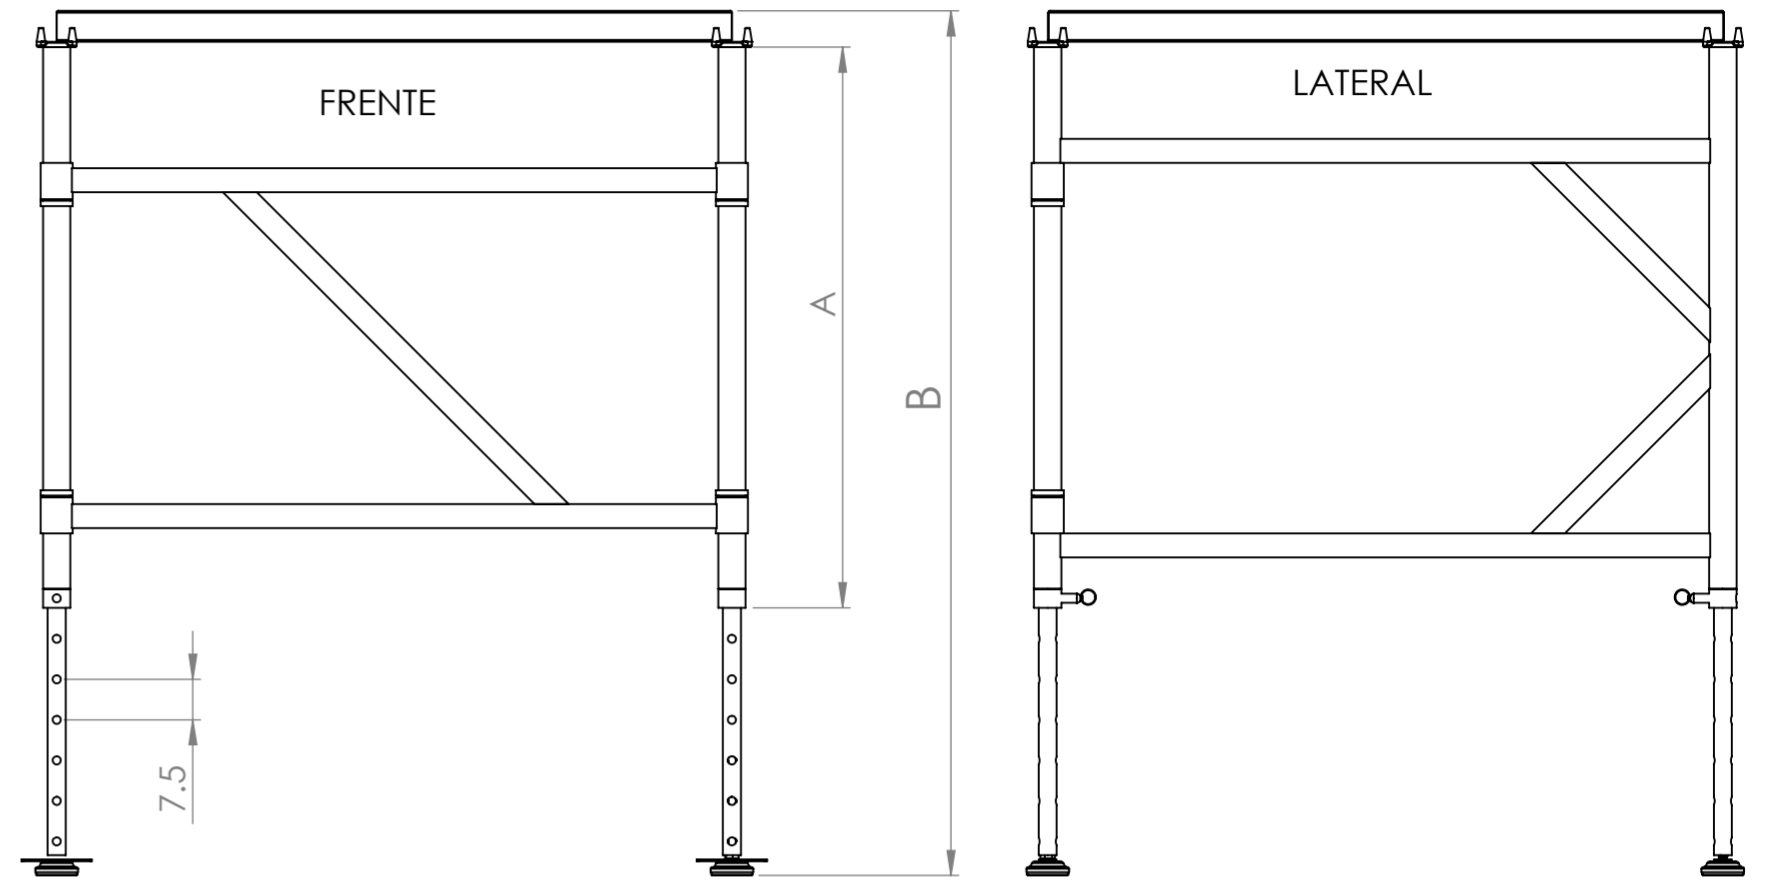

CRUCETA DE ACERO ALTURA VARIABLE

" A " NOMINAL MEDIDA DE CRUCETA SIN NIVELADOR NI CORONA	" B " FINAL MEDIDAS DE PISO A TARIMA CON NIVELADOR CERRADO Y CORONA
--	---

60 A 110 Cm.	82 Cm.
	89.5 Cm.
	97 Cm.
	104 Cm.
	112 Cm.
120 Cm.	

1 A 1.5 M.	122 Cm.
	129.5 Cm.
	137 Cm.
	144 Cm.
	152 Cm.
160 Cm.	

1.2 A 1.7 M.	142 Cm.
	149.5 Cm.
	157 Cm.
	164 Cm.
	172 Cm.
180 Cm.	

1.5 A 2 M.	172 Cm.
	179.5 Cm.
	187 Cm.
	194 Cm.
	202 Cm.
210 Cm.	

ABRIENDO EL NIVELADOR AUMENTA HASTA 6 Cm.

FORMA DE 60 A 110 Cm.

FORMA EN 1.5 M.