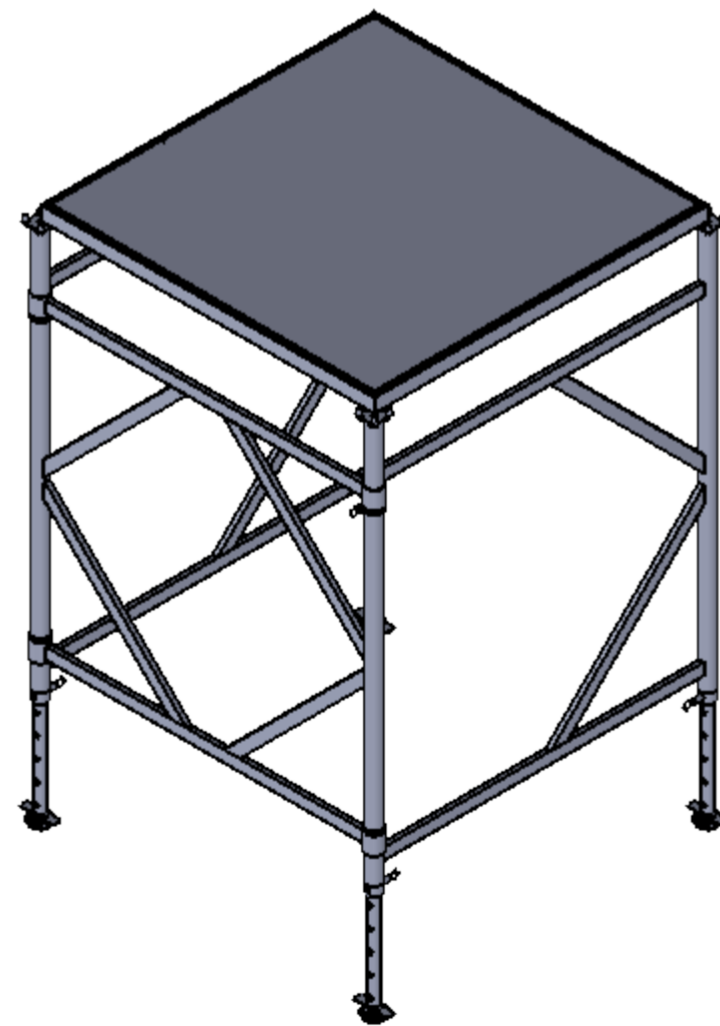

CRUCETA DE ACERO ALTURA VARIABLE

" A " NOMINAL MEDIDA DE CRUCETA SIN NIVELADOR NI CORONA	" B " FINAL MEDIDAS DE PISO A TARIMA CON NIVELADOR CERRADO Y CORONA
--	---

60 A 110 Cm.	82 Cm.
	89.5 Cm.
	97 Cm.
	104 Cm.
	112 Cm.
120 Cm.	

1 A 1.5 M.	122 Cm.
	129.5 Cm.
	137 Cm.
	144 Cm.
	152 Cm.
160 Cm.	

1.2 A 1.7 M.	142 Cm.
	149.5 Cm.
	157 Cm.
	164 Cm.
	172 Cm.
180 Cm.	

1.5 A 2 M.	172 Cm.
	179.5 Cm.
	187 Cm.
	194 Cm.
	202 Cm.
210 Cm.	

ABRIENDO EL NIVELADOR AUMENTA HASTA 6 Cm.

FORMA DE 60 A 110 Cm.

FORMA EN 1.5 M.